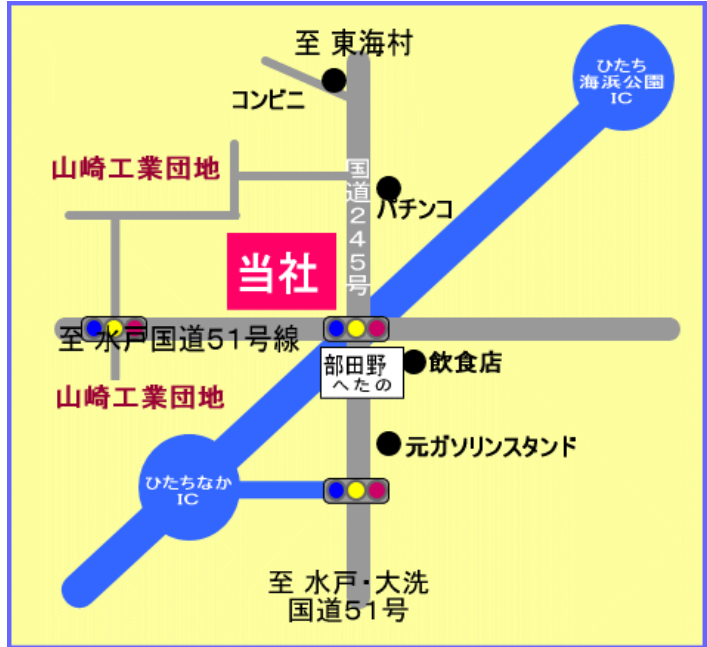

(株)磯前商店 アクセスマップ

〒311-1251
所在地 茨城県ひたちなか市山崎3218番地2
電話番号 029-265-7161(代)
ファックス 029-265-9100
ホームページ <http://www.isomae.jp>
E-mail kk-iso@mtb.biglobe.ne.jp

・高速道路でご来店のお客様

北関東自動車道出口より左折して頂き、最初の信号（部田野交差点）の角が事務所に成ります。